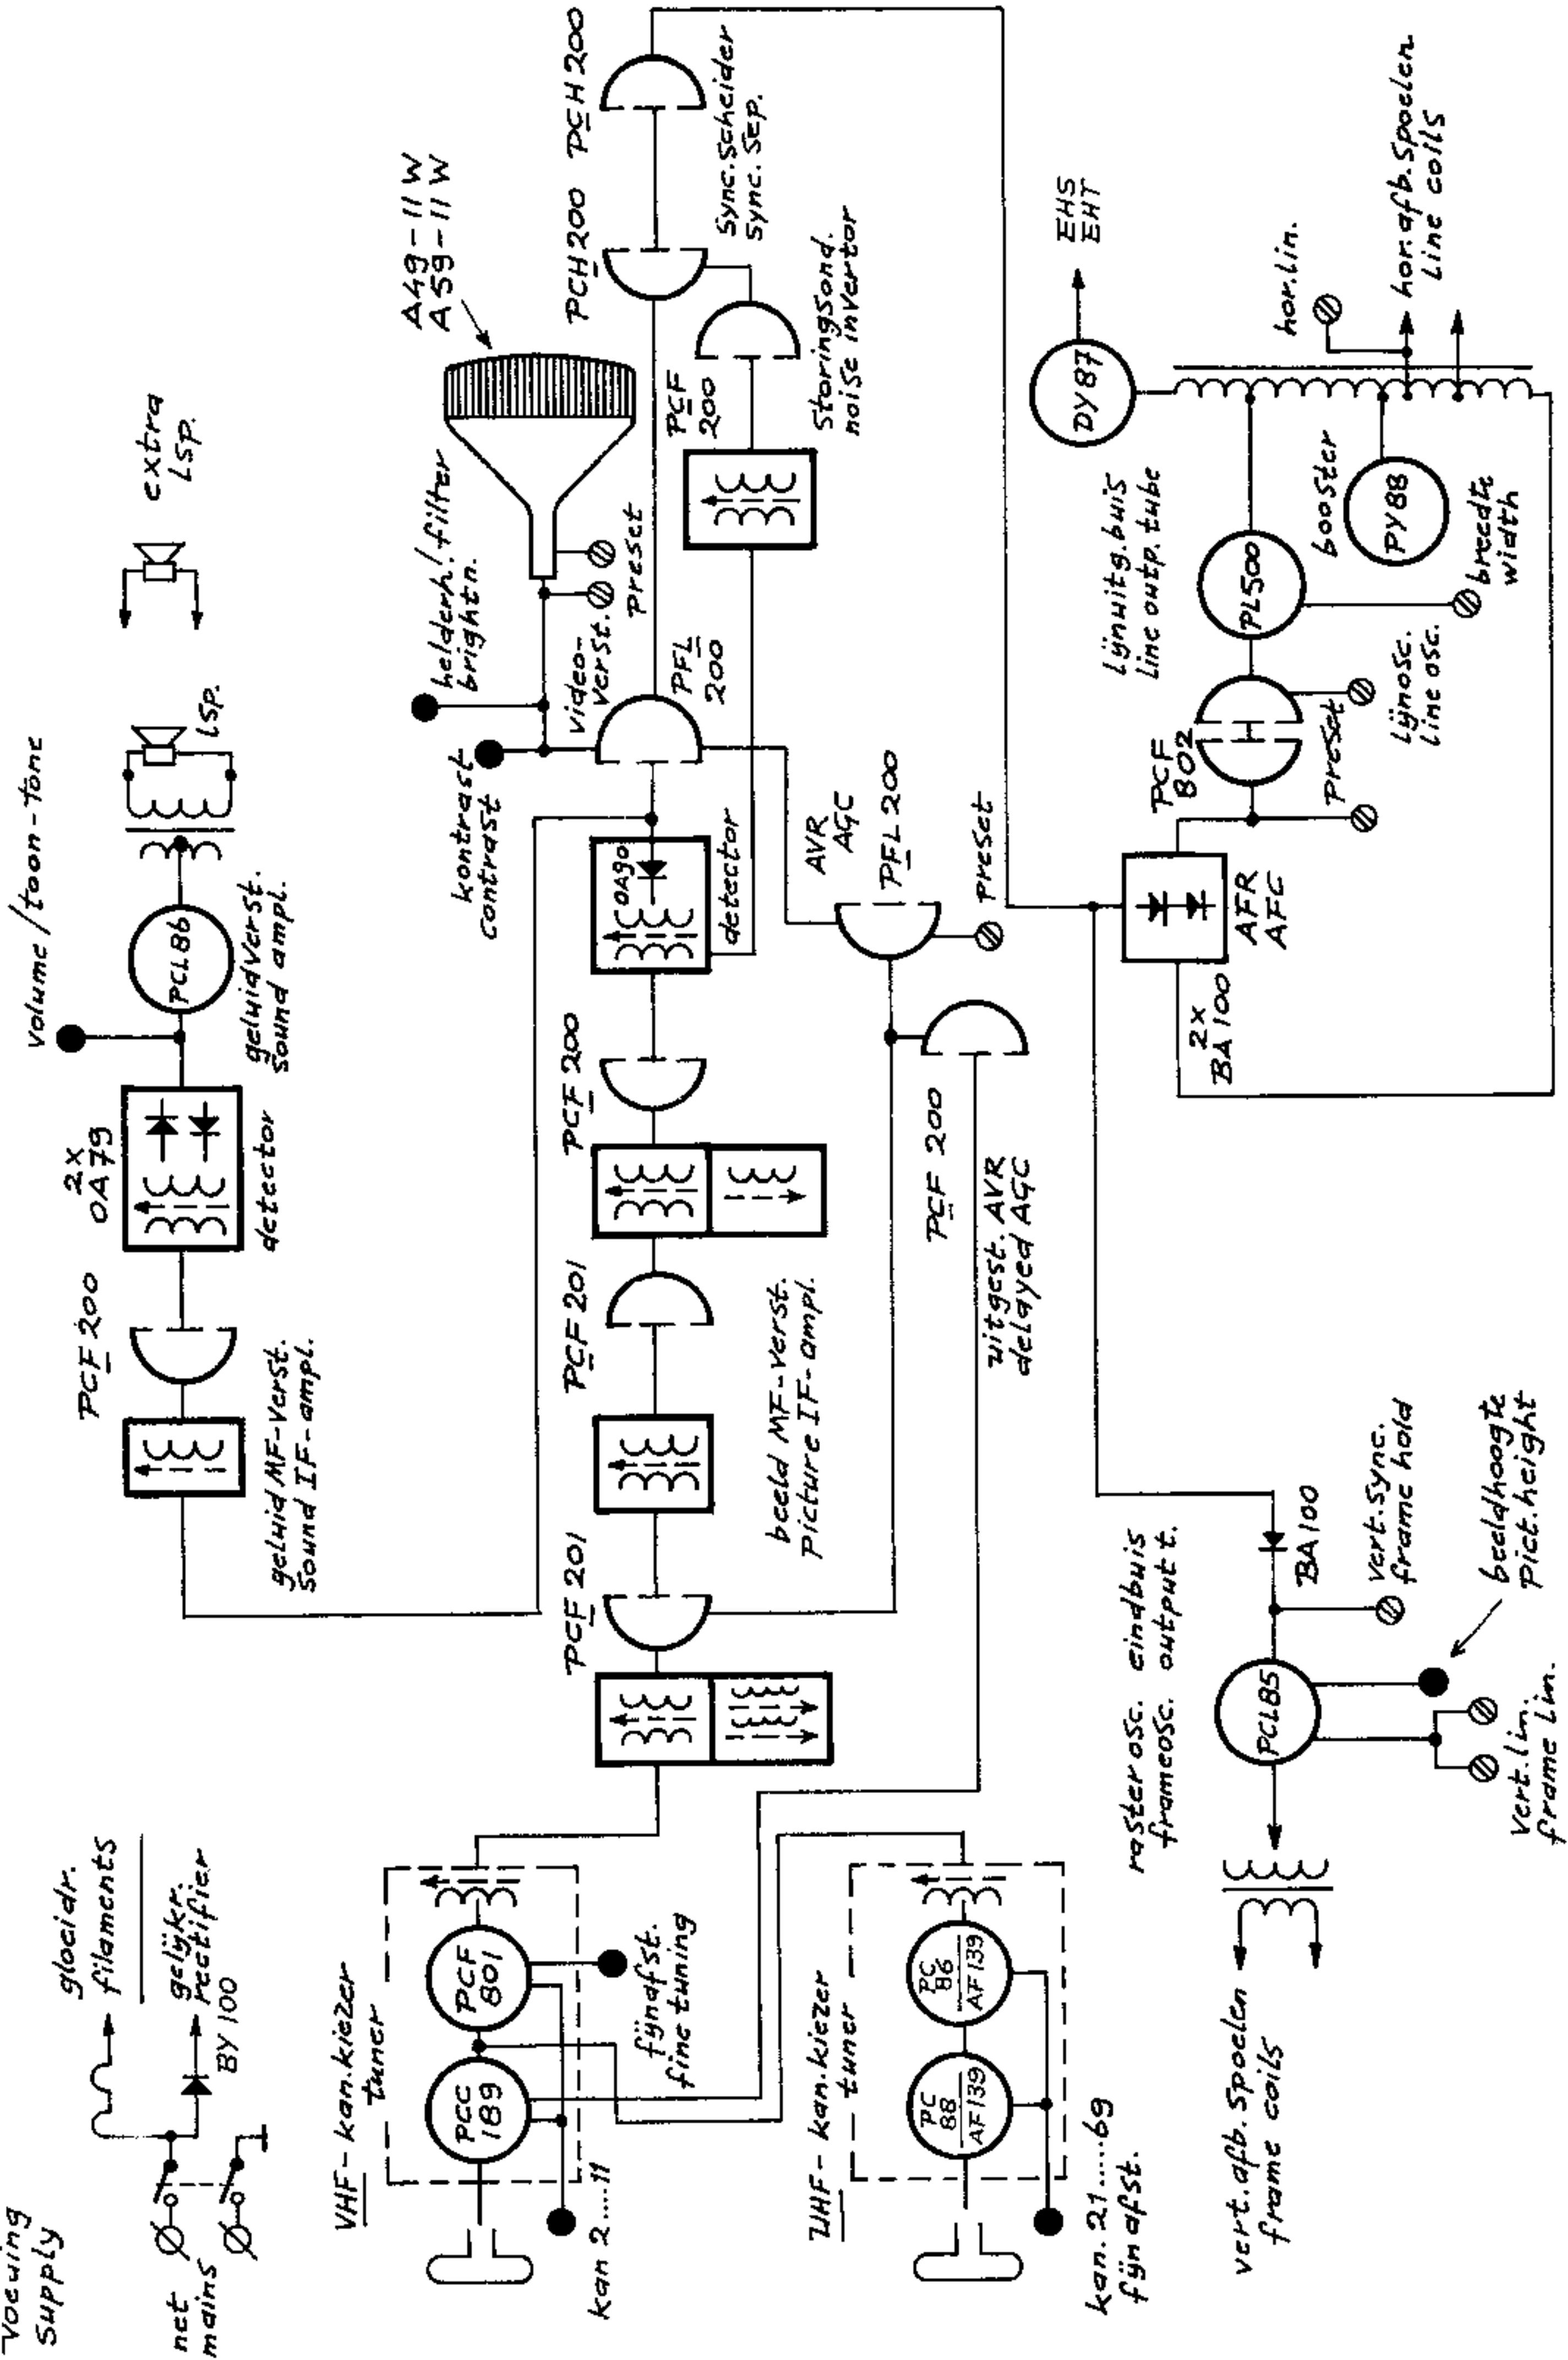

ERRES

SERVICE DOCUMENTATIE

TV 4666 - TV 5666

TV 4666 UHF - TV 5666 UHF

TV 4666 UHF/TR - TV 5666 UHF/TR

TV 5666 C UHF/TR

TV 4666 UHF

TV 5666 UHF

S P E C I F I E K E S E R V I C E O N D E R D E L E N

50 185 752	kast TV 4666/UHF (hoogglans)
50 185 753	kast TV 4666/UHF (mat)
50 185 746	kast TV 5666/UHF (hoogglans)
50 185 747	kast TV 5666/UHF (mat)
50 185 799	kast TV 5666C/UHF (hoogglans)
50 185 800	kast TV 5666C/UHF (mat)
50 184 229	front TV 4666/UHF
50 184 231	front TV 5666/UHF, TV 5666C/UHF
50 194 117	kastpoot
50 144 576	metalen ring voor kastpoot
OS 57	metalen onderstel voor TV 5666C/UHF
50 187 712	achterwand TV 5666C/UHF
50 185 738	UHF kanaalkiezer met transistoren (AT 6380)
31 000 900	R 239 - VDR (or, gl, zw)
31 002 904	R 520, R 521 - VDR (or, gr, gl)
35 135 140	zekering 400 mA
50 182 569	antenne + zekering plaat

Voeding
Supply

blokschema - block diagram